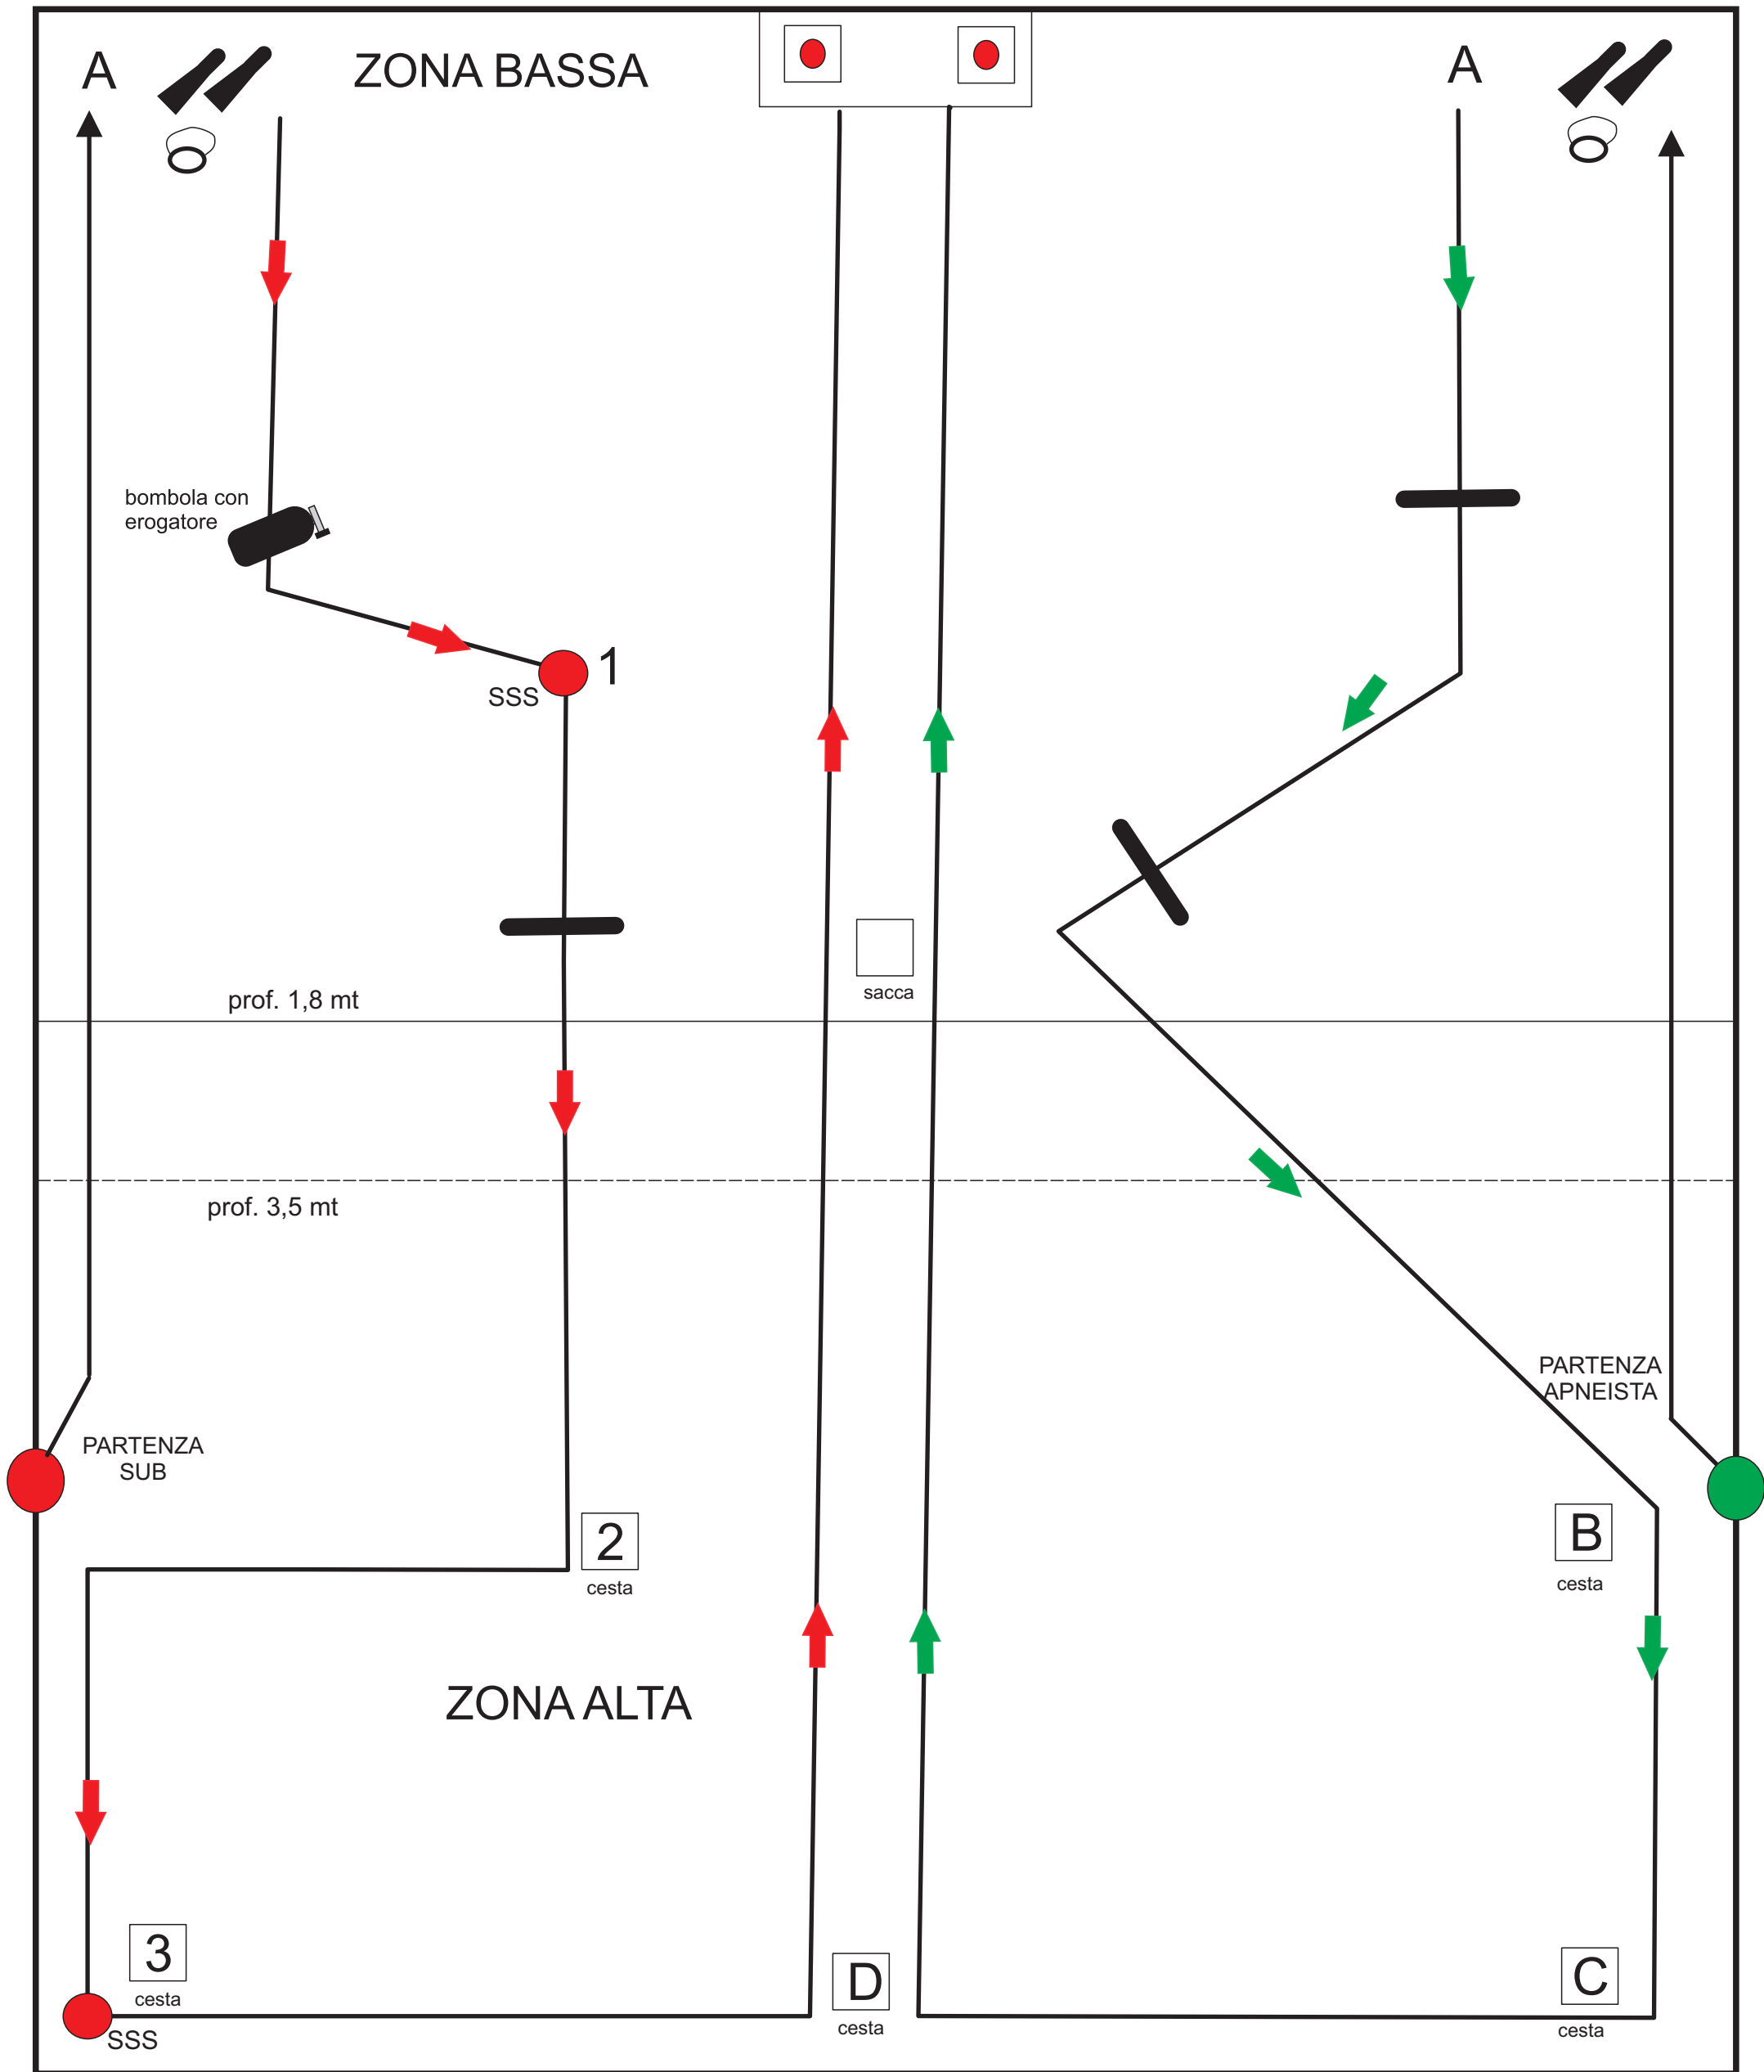

2022 TROFEO MASSIMILIANO ESCURIALE - MASSIMO BARBERINI

SCHEMA GARA

ARRIVO

piscina dimensioni 25 x 12,5