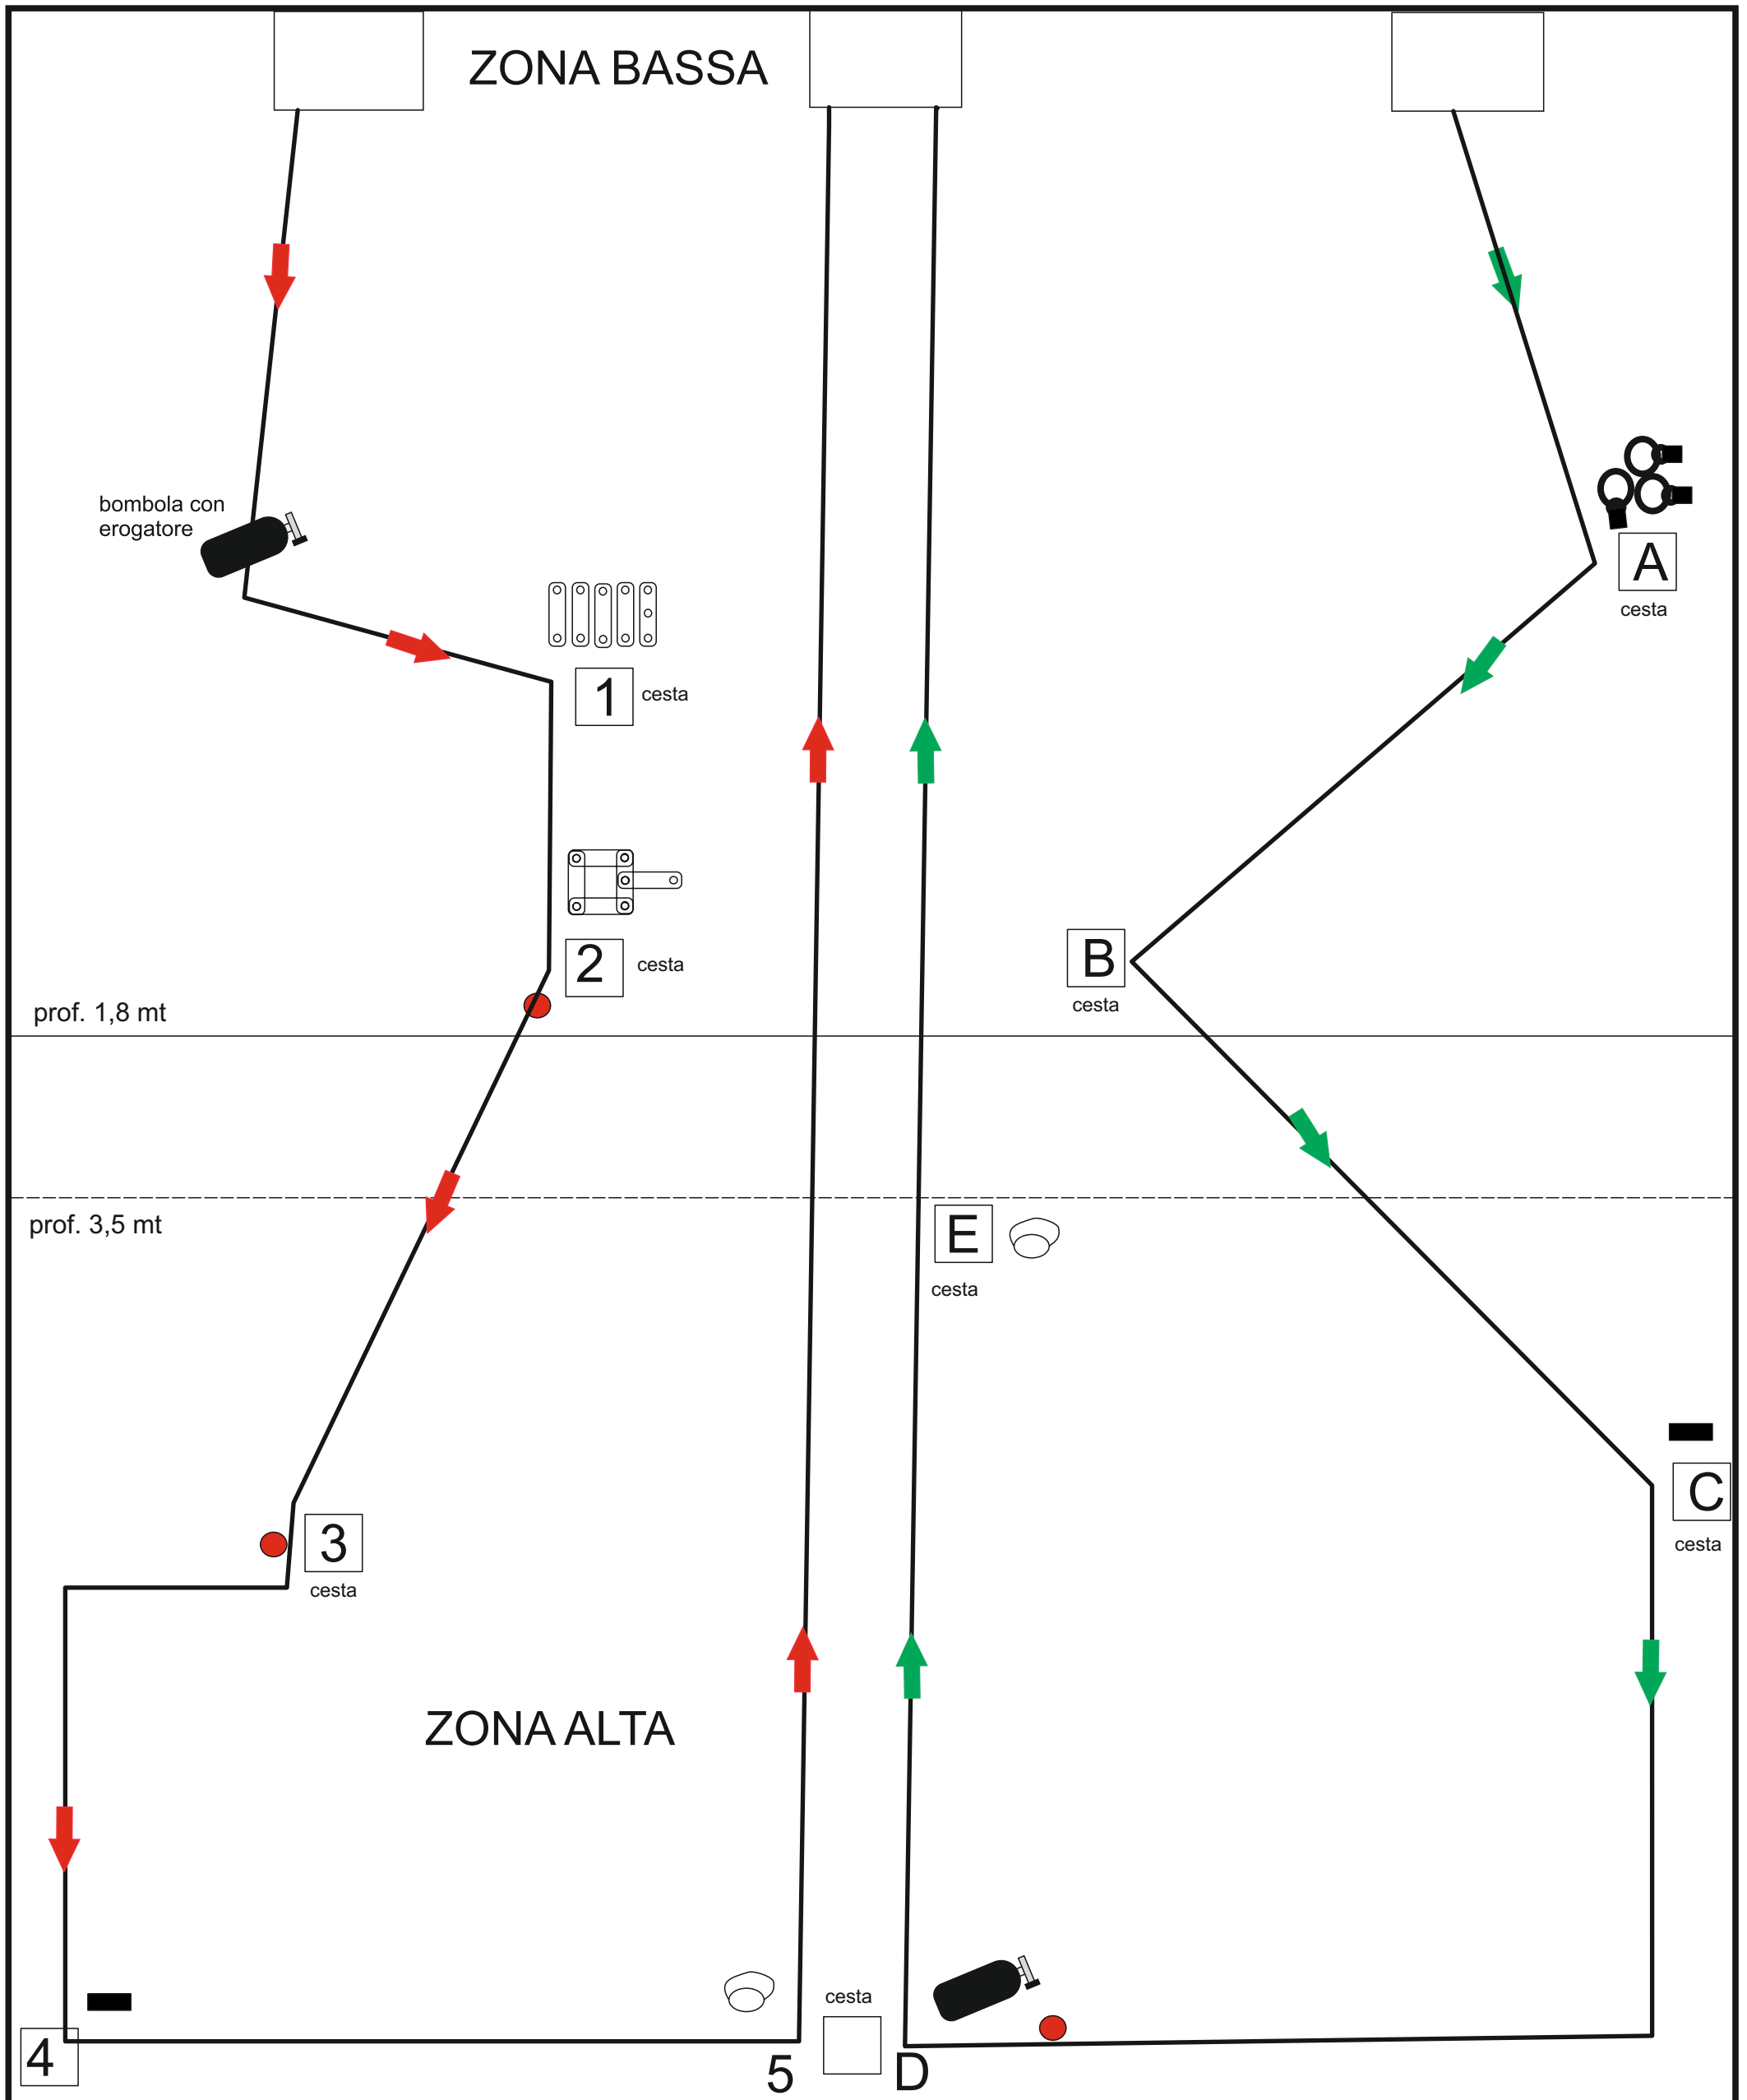

XIV TROFEO MASSIMILIANO ESCURIALE - MASSIMO BARBERINI

SCHEMA GARA TECNICA

PARTENZA
SUB

ARRIVO

PARTENZA
APNEISTA

piscina dimensioni 25 x 12,5